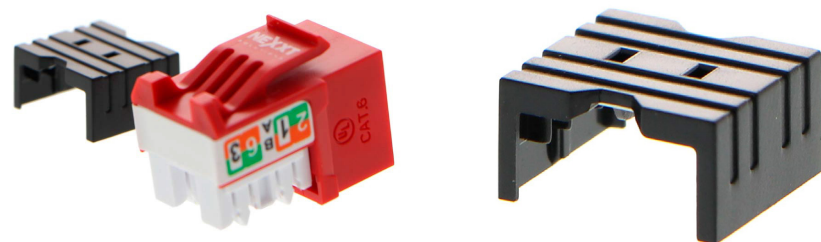

- 23AWG
- U/UTP
- CM
- 100m/328ft

20 units per box
INT PN: AB356NXT21
MPN: AB356NXT21

**Nexxt
Patch Cord Cat5e**

Reg. price: \$1,34
Discounted price: \$1,10

- 3 ft.

20 units per box
INT PN: AB360NXT02
MPN: AB360NXT02

- 7 ft.
- CM Type

20 units per box
INT PN: AB360NXT19
MPN: PCGPCC5ECM070R

**Nexxt
Patch Cord Cat6 7Ft.**

Reg. price: \$3,20
Discounted price: \$2,60

20 units per box
INT PN: AB361NXT13
MPN: AB361NXT13

**Nexxt
RJ45 Plug Connector
30u Cat5e (100 bag)**

Reg. price: \$12,12
Discounted price: \$9,12

20 units per box
INT PN: AW102NXT01
MPN: AW102NXT01

**Nexxt
Cat6A Modular Plug
Terminated Link**

Reg. price: \$7,00
Discounted price: \$5,79

- XGiga Cat6A RJ45 MPTL Shielded Plug Connector

20 units per box
INT PN: AW102NXT07
MPN: NXM-STS00

**Nexxt
Cat6 Unshielded
Keystone Jack**

Reg. price: \$2,67
Discounted price: \$2,00
20 units per box
INT PN: AW120NXT23 • 110 Type RD
MPN: PCGKJC6TYRJRD