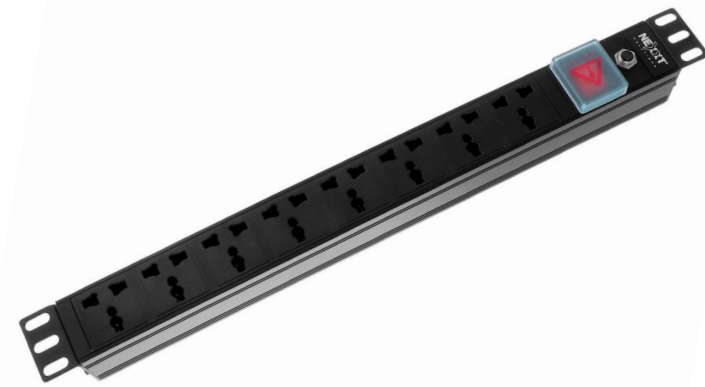

**Nexxt
PDU 8 Universal
Outlet Horizontal**

Reg. price: $24,88
Discounted price: $20,88
20 units per box
INT PN: AW221NXT56 • 220V
MPN: PCRRMH00815A2PE • 15A